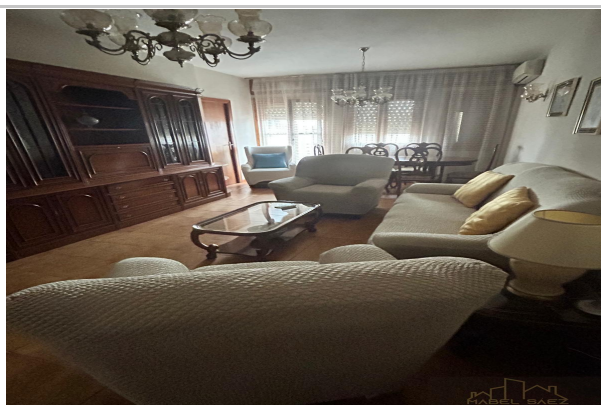

Referencia: **566-566**
 Tipo inmueble: Piso
 Operación: Alquiler
 Precio: **550 €**
 Estado: Buen estado

Planta: 1
 Población: Mérida
 Provincia: Badajoz
 Cod. postal: 06800
 Zona: CENTRO

M² construidos: 100	Suelo de: gres	Aire acondicionado: split
Agua caliente: individual	M² terraza: 2	Dormitorios: 3
Baños: 1	Aseos: 1	Exterior/Interior: exterior
Armarios: 2		

Descripción:

ALQUILER EN RAMBLA MARTIR SANTA EULALIA ,PLENO CENTRO,3 DORMITORIOS,AMPLIO SALÓN,COCINA AMUEBLADA,BAÑO, ASEO,ASCENSOR, SPLIT A/A EN SALON,COMUNIDAD INCLUIDA