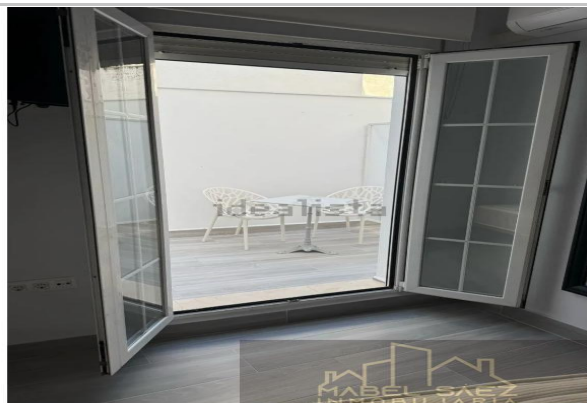

Referencia: **535-535**
 Tipo inmueble: Apartamento
 Operación: Alquiler
 Precio: **585 €**
 Estado: Reformado

Planta: 1
 Población: Mérida
 Provincia: Badajoz
 Cod. postal: 06800
 Zona: CENTRO

M² construidos: 55	Suelo de: tarima	Aire acondicionado: frío/calor
Agua caliente: individual	M² terraza: 4	Terraza(s): 1
Dormitorios: 1	Baños: 1	Exterior/Interior: exterior
Armarios: 1		

Descripción:

PLENO CENTRO, ALQUILER APARTAMENTO AMUEBLADO, TODO ACONDICIONADO Y A ESTRENAR, 1 DORMITORIOS, TERRAZA, COCINA ABIERTA, SALON, BAÑO, 1 PLANTA SIN ASCENSOR. DISPONIBLE 30 MAYO.