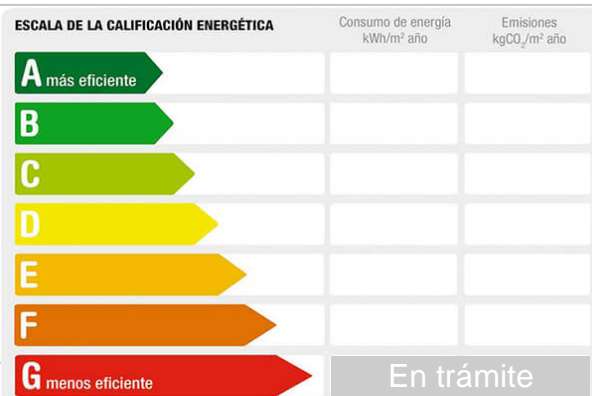

Referencia: **193-193**

Tipo inmueble: Finca rústica

Operación: Venta

Precio: **85.000 €**

Estado: Buen estado

Población: Mérida

Provincia: Badajoz

Cod. postal: 06890

Zona: VALVERDE DE MERIDA

<b>M² construidos:</b> 75	<b>Metros de parcela:</b> 1000	<b>Garajes:</b> 1
<b>Agua caliente:</b> individual	<b>M² terraza:</b> 10	<b>Terraza(s):</b> 1
<b>Dormitorios:</b> 3	<b>Baños:</b> 1	<b>Antigüedad:</b> entre 25 y 30 años